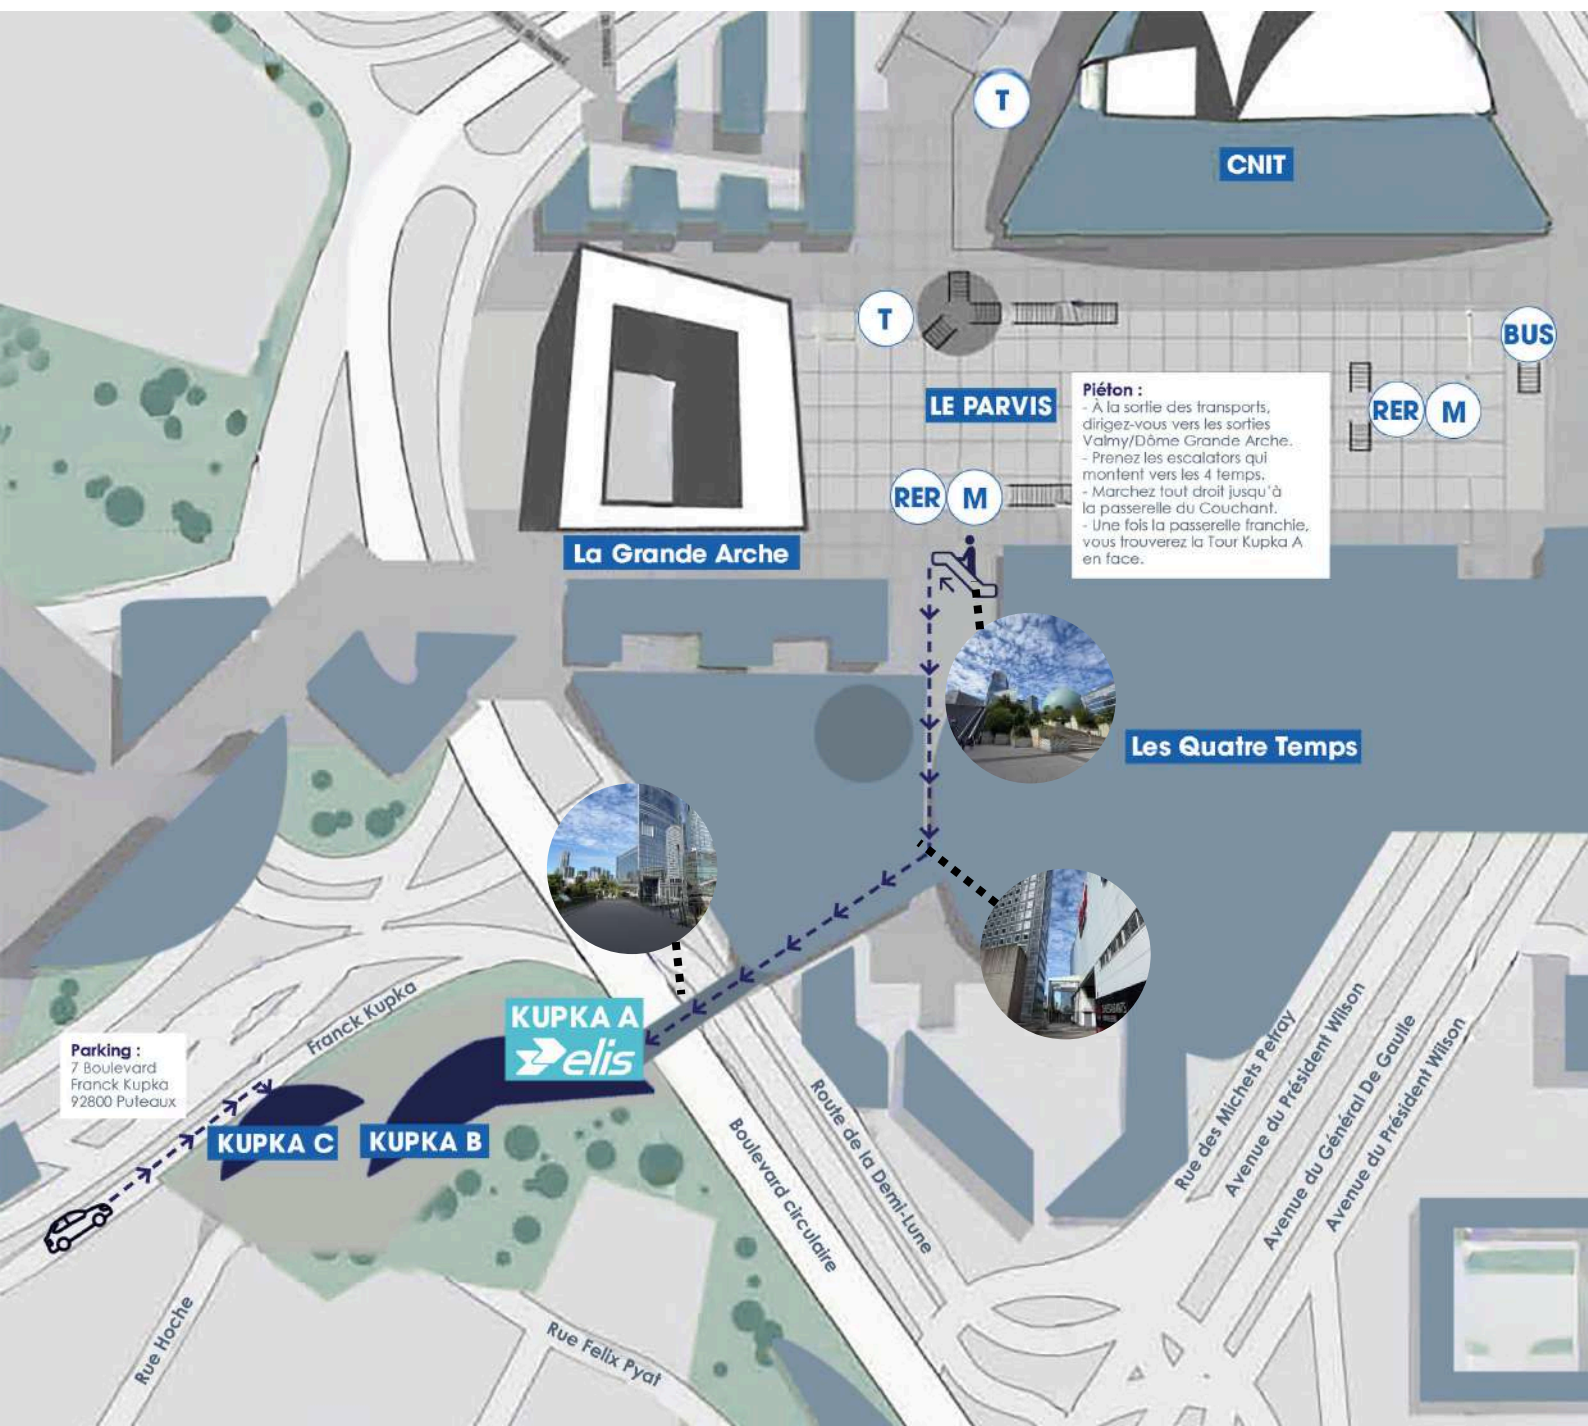

Merci de signaler votre présence à l'accueil dès votre arrivée, à la TOUR KUPKA A.

Nous vous prions d'agréer nos salutations distinguées.

Service Formation – Elis Academy

PLAN D'ACCES

TRANSPORTS EN COMMUN - TOUR KUPKA

PLAN D'ACCES

IBIS STYLES PUTEAUX PARIS LA DEFENSE – TOUR KUPKA

ibis Styles Puteaux Paris La Défense

97 Avenue du Général de Gaulle, 92800 Puteaux

- ↑ Prendre la direction nord-est sur Avenue du Général de Gaulle vers All. Henri Sellier
290 m
- ↶ Prendre à gauche sur Rue Marcelin Berthelot
220 m
- ↷ Prendre à droite sur Rue Nélaton
150 m
- ↶ Prendre à gauche sur Rue Félix Pyat
97 m
- ↷ Prendre à droite sur Rue Hoche
71 m
- ↶ Tourner à gauche
[i Prendre les escaliers](#)
12 m