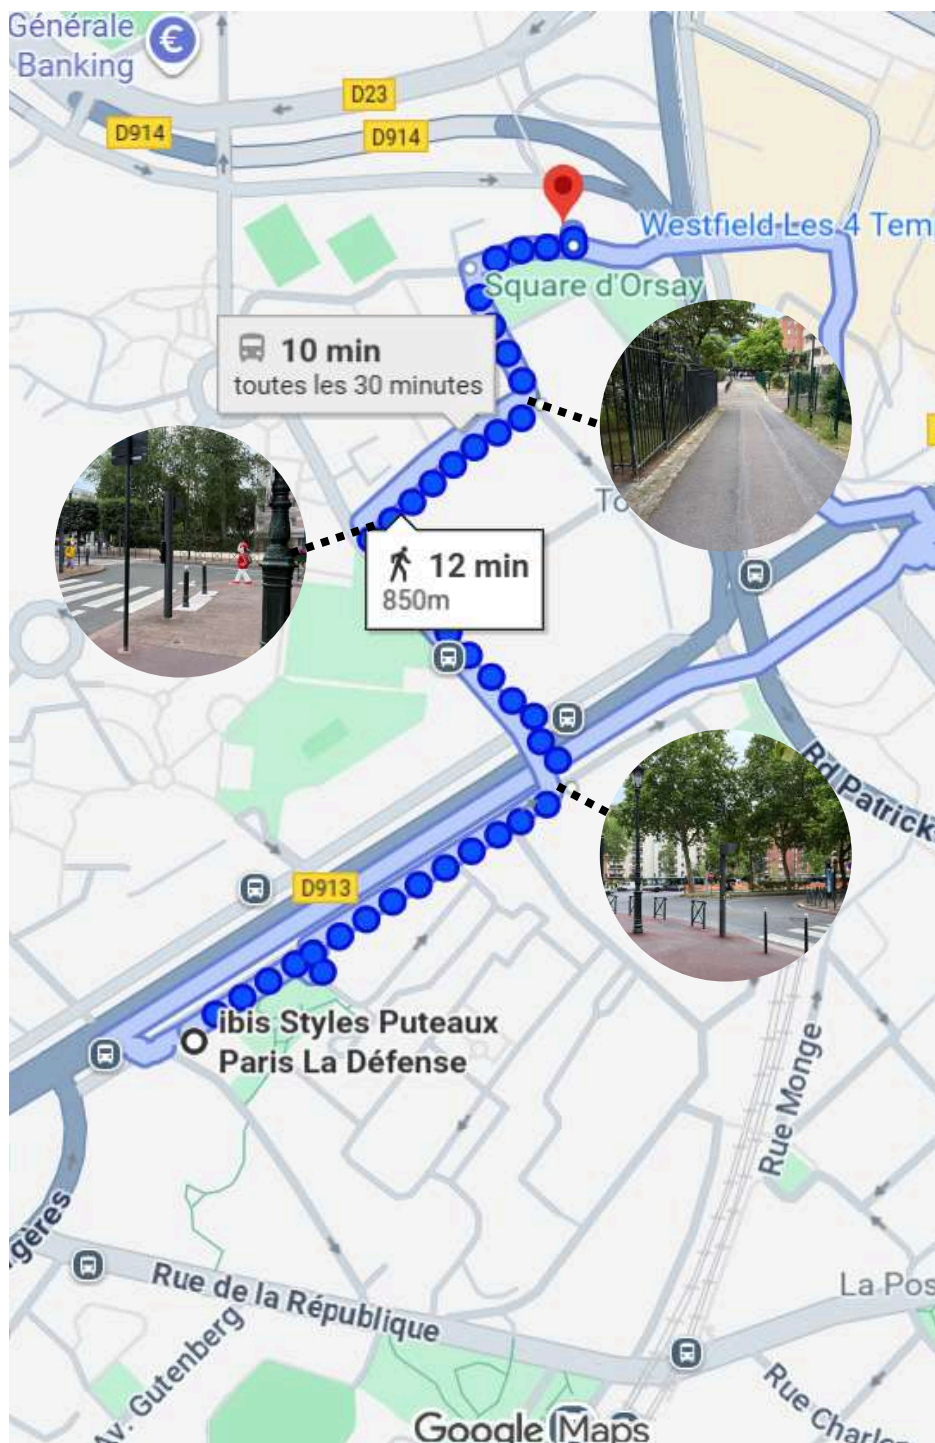

Merci de signaler votre présence à l'accueil dès votre arrivée, à la TOUR KUPKA A.

Nous vous prions d'agréer nos salutations distinguées.

Service Formation – Elis Academy

PLAN D'ACCES

TRANSPORTS EN COMMUN - TOUR KUPKA

PLAN D'ACCES

IBIS STYLES PUTEAUX PARIS LA DEFENSE – TOUR KUPKA

ibis Styles Puteaux Paris La Défense

97 Avenue du Général de Gaulle, 92800 Puteaux

- ↑ Prendre la direction nord-est sur Avenue du Général de Gaulle vers All. Henri Sellier
290 m
- ↶ Prendre à gauche sur Rue Marcelin Berthelot
220 m
- ↷ Prendre à droite sur Rue Nélaton
150 m
- ↶ Prendre à gauche sur Rue Félix Pyat
97 m
- ↷ Prendre à droite sur Rue Hoche
71 m
- ↶ Tourner à gauche
[i Prendre les escaliers](#)
12 m